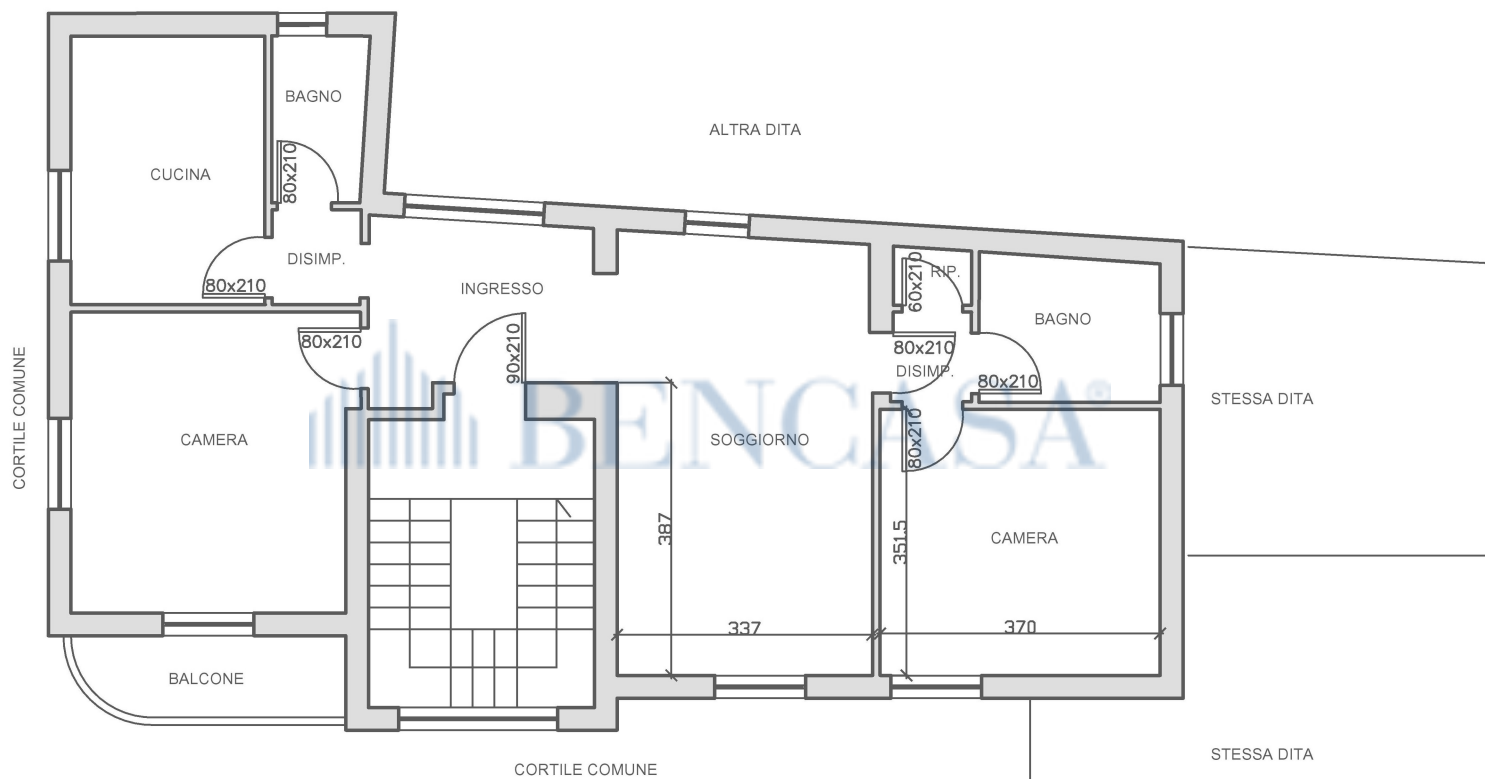

STATO DI FATTO

VIA PIAVE N.8
PIANO PRIMO - H=3,30m

N.B.: La presente planimetria costituisce esclusivamente indicazione di massima e pertanto non può essere considerata vincolante.